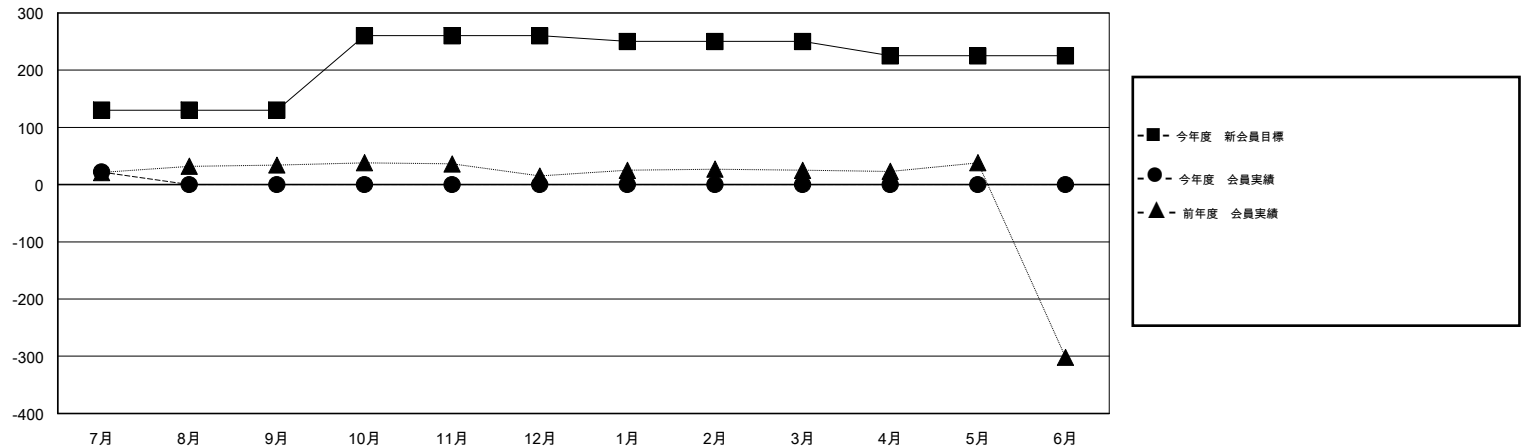

会員目標及び実績累計

解散クラブ: 0	37 CLUBS OF 80 一名以上の新会員を登録	男女別
退会者		男性 2,881 (82.22%)
物故会員 4		女性 623 (17.78%)
クラブ解散 0	健康診断データはこちら	家族会員 1,076
その他 40		世帯主 517
合計 44		世帯主以外 559